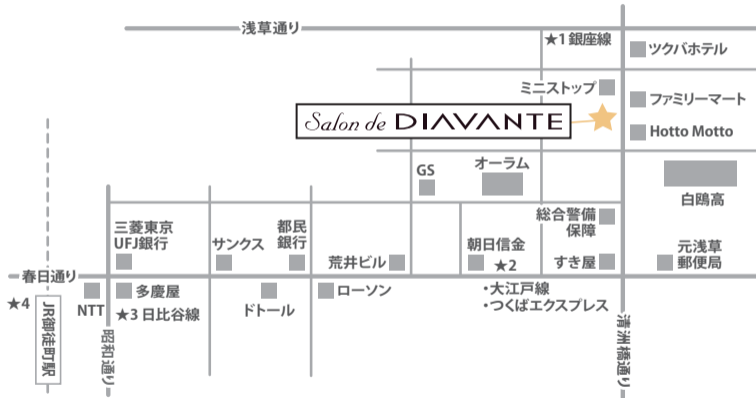

Salon de DIAVANTE

〒110-0015 東京都台東区東上野2-1-13 東上野センタービル3F

Tel:0120-544-277 Fax:03-5806-5102

<http://www.ild-diamonds-japan.com>

<http://www.diavante.jp>

★1 東京メトロ銀座線 稲荷町駅 2番出口徒歩4分

★2 都営大江戸線・つくばエクスプレス 新御徒町 A1番出口 徒歩4分

★3 東京メトロ日比谷線 仲御徒町駅 3番出口 徒歩8分

★4 JR御徒町 北口 徒歩12分